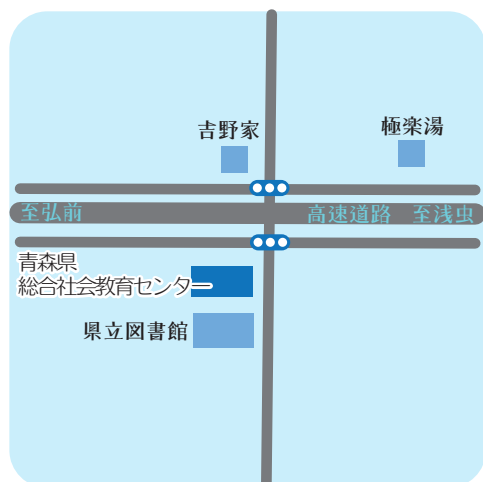

■各回 13:00~16:10

■筆記用具、電卓をご持参ください。

■全8回の参加を前提として、お申し込みください。

■詳細は

県庁ホームページ

地域あきんど

検索

■青森県総合社会教育センター

所在地 青森県青森市大字荒川字藤戸119-7

■県民福祉プラザ

所在地 青森県青森市中央三丁目20-30

■グランドサンピア八戸

所在地 青森県八戸市東白山台1-1-1