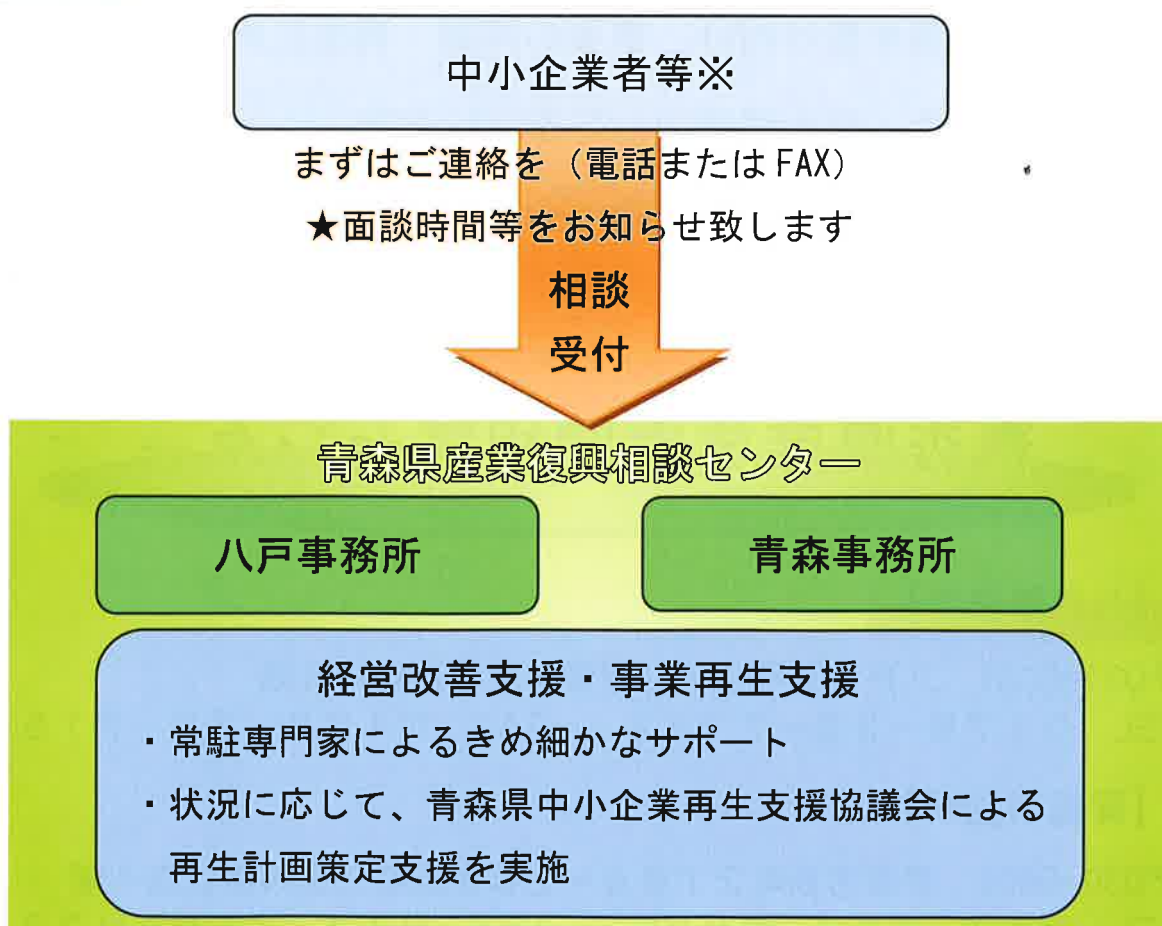

青森県産業復興相談センターについて

「青森県産業復興相談センター」は、東日本大震災により被害を受けた事業者様の事業の再開や再生を支援するために設置された公正中立な公的機関です。

財団法人21あおもり産業総合支援センターが設置主体となり、八戸事務所、青森事務所の合計5名の専門家が相談を受け付け致しますので、お気軽にお問い合わせください。

【支援内容】

- ・面談やご提出いただいた資料の分析を通して、被災状況の把握及び経営上の問題点、具体的な課題の抽出を行います。
- ・専門家が課題解決に向けて、きめ細かなサポートを実施し、経営改善・事業計画策定に向けた助言等を行います。（但し、直接、ご融資を行うことはありません）
- ・必要に応じて、青森県中小企業再生支援協議会による再生計画策定支援の実施や、関係支援機関や支援施策等の紹介を行います。

【ご活用イメージ】

※中小企業者等…中小企業者、農業者、漁業者、農業協同組合法に規定する農事組合法人、医療法に規定する医療法人及び社会福祉法に規定する社会福祉法人等を含む全ての事業者（但し、大企業は除く）